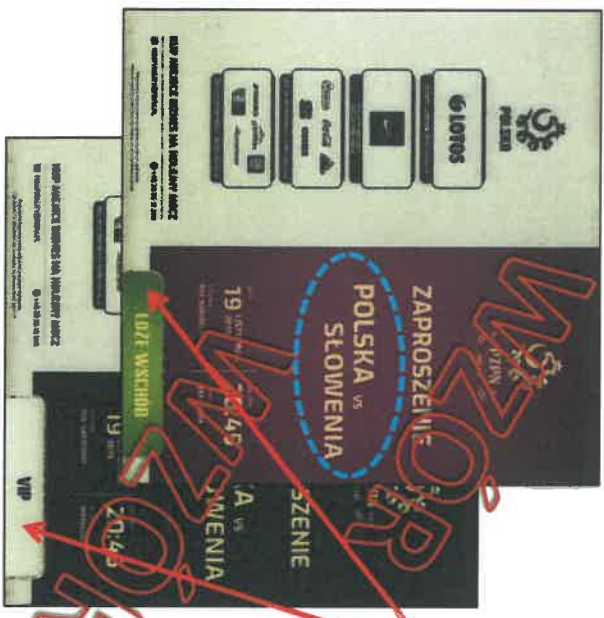

**WZORY BILETÓW / AKREDYTACJI / ZAPROSZEŃ
POLSKA – SŁOWENIA, WARSZAWA, STADION PGE NARODOWY | 19.11.2019 (WTOREK)**

- Różnorodne opisy oraz kolory:
- GOLD
 - ŁOŻE ZACHÓD
 - ŁOŻE WSCHÓD
 - VIP
 - SILVER
 - GALERIA
 - SILVER C.K.
 - LONDYN
 - LA CANTINE