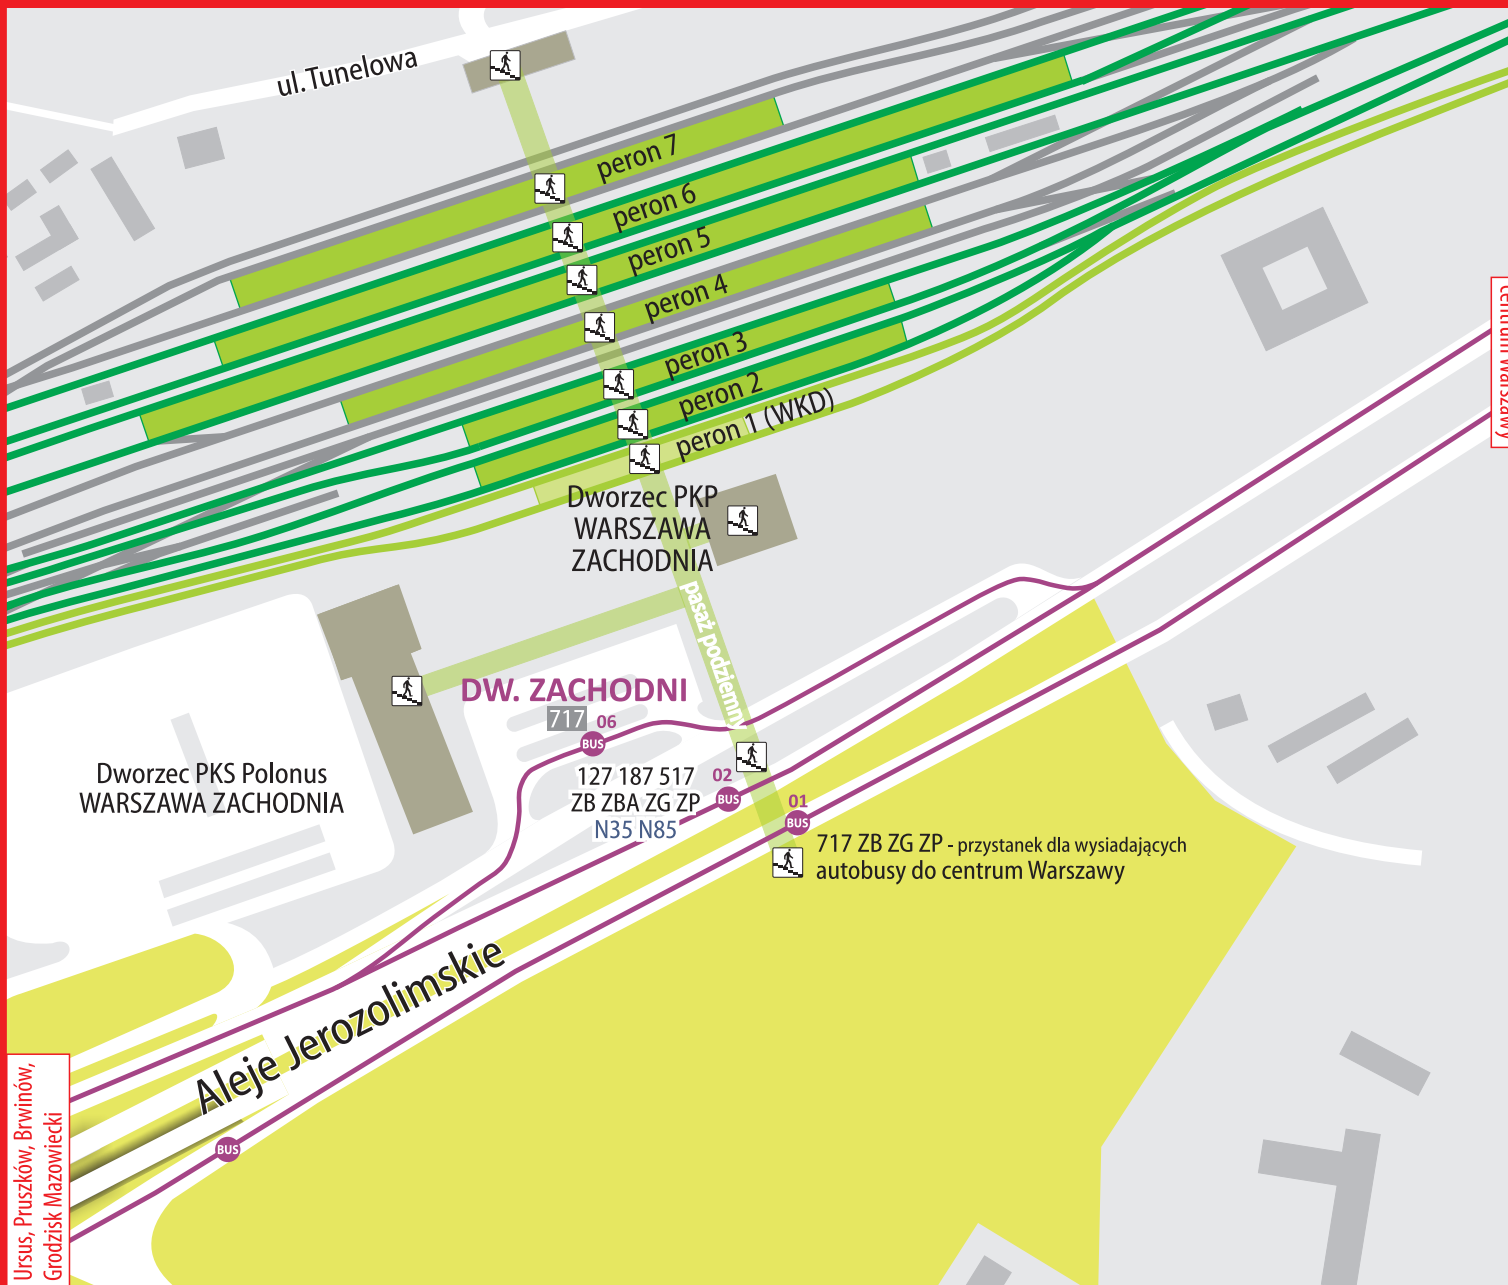

WARSZAWA ZACHODNIA

rozmieszczenie przystanków komunikacji autobusowej

ZARZĄD TRANSPORTU MIEJSKIEGO
W WARSZAWIE

Koleje
Mazowieckie

linia

przystanek

kierunek Ursus, Piastów, Pruszków, Brwinów, Grodzisk Maz.

127	NOWE WŁOCHY	02
187	URSUS-NIEDŹWIADEK	02
517	URSUS-NIEDŹWIADEK	02
717	OGIŃSKIEGO /PIASTÓW/	06
ZB	ARMII KRAJOWEJ /BRWINÓW p. PRUSZKÓW/	02
ZBA	ARMII KRAJOWEJ /BRWINÓW/	02
ZG	PKP GRODZISK MAZOWIECKI	02
ZP	OS. STASZICA /PRUSZKÓW/	02
N35	PKP URSUS-NIEDŹWIADEK	02
N85	OS. STASZICA /PRUSZKÓW/	02

kierunek centrum Warszawy

Autobusy z przystanku DW. ZACHODNI 01

Pociągi SKM, KM, WKD ze stacji WARSZAWA ZACHODNIA

Na schemacie zaznaczono tylko wybrane linie

www.ztm.waw.pl www.mazowieckie.com.pl

24h **19 115** WARSZAWA **22 364 44 44** KOLEJE MAZOWIECKIE