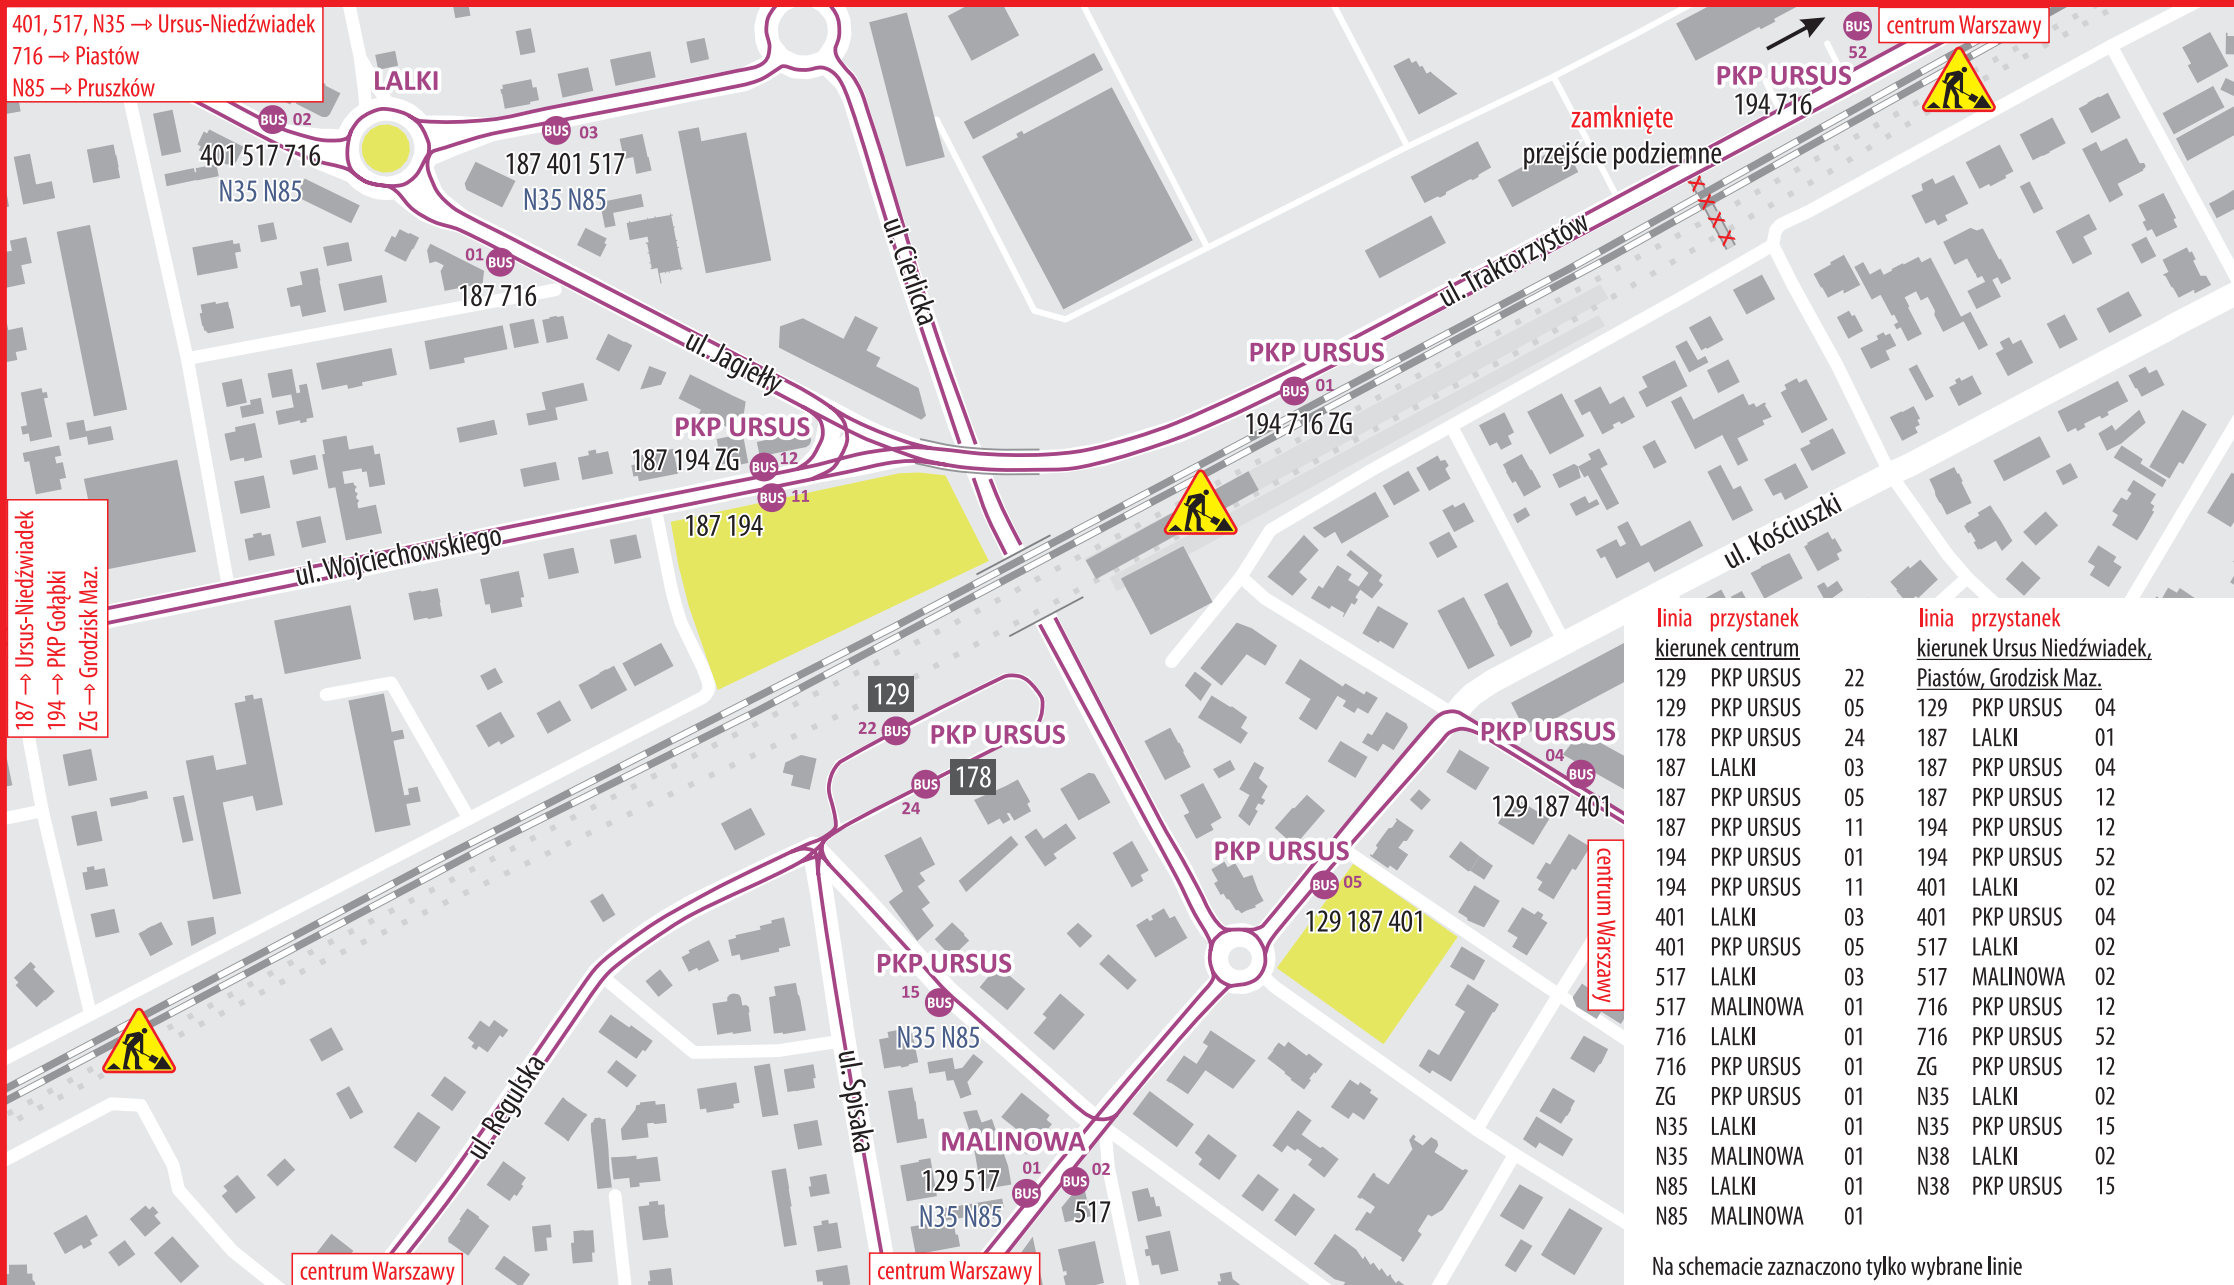

WARSZAWA URSUS

rozmieszczenie przystanków komunikacji autobusowej

ZARZĄD TRANSPORTU MIEJSKIEGO
W WARSZAWIE

Koleje
Mazowieckie

401, 517, N35 → Ursus-Nieźwiadek
716 → Piastów
N85 → Pruszków

187 → Ursus-Nieźwiadek
194 → PKP Gołabki
ZG → Grodzisk Maz.

linia przystanek

kierunek centrum

129 PKP URSUS
129 PKP URSUS
178 PKP URSUS
187 LALKI
187 PKP URSUS
187 PKP URSUS
194 PKP URSUS
194 PKP URSUS
401 LALKI
401 PKP URSUS
517 LALKI
517 MALINOWA
716 LALKI
716 PKP URSUS
ZG PKP URSUS
N35 LALKI
N35 MALINOWA
N85 LALKI
N85 MALINOWA

22

05

24

03

05

11

01

11

01

01

01

linia przystanek

kierunek Ursus Nieźwiadek, Piastów, Grodzisk Maz.

129 PKP URSUS
187 LALKI
187 PKP URSUS
187 PKP URSUS
194 PKP URSUS
194 PKP URSUS
401 LALKI
401 PKP URSUS
517 LALKI
517 MALINOWA
716 PKP URSUS
716 PKP URSUS
ZG PKP URSUS
N35 LALKI
N35 PKP URSUS
N38 LALKI
N38 PKP URSUS