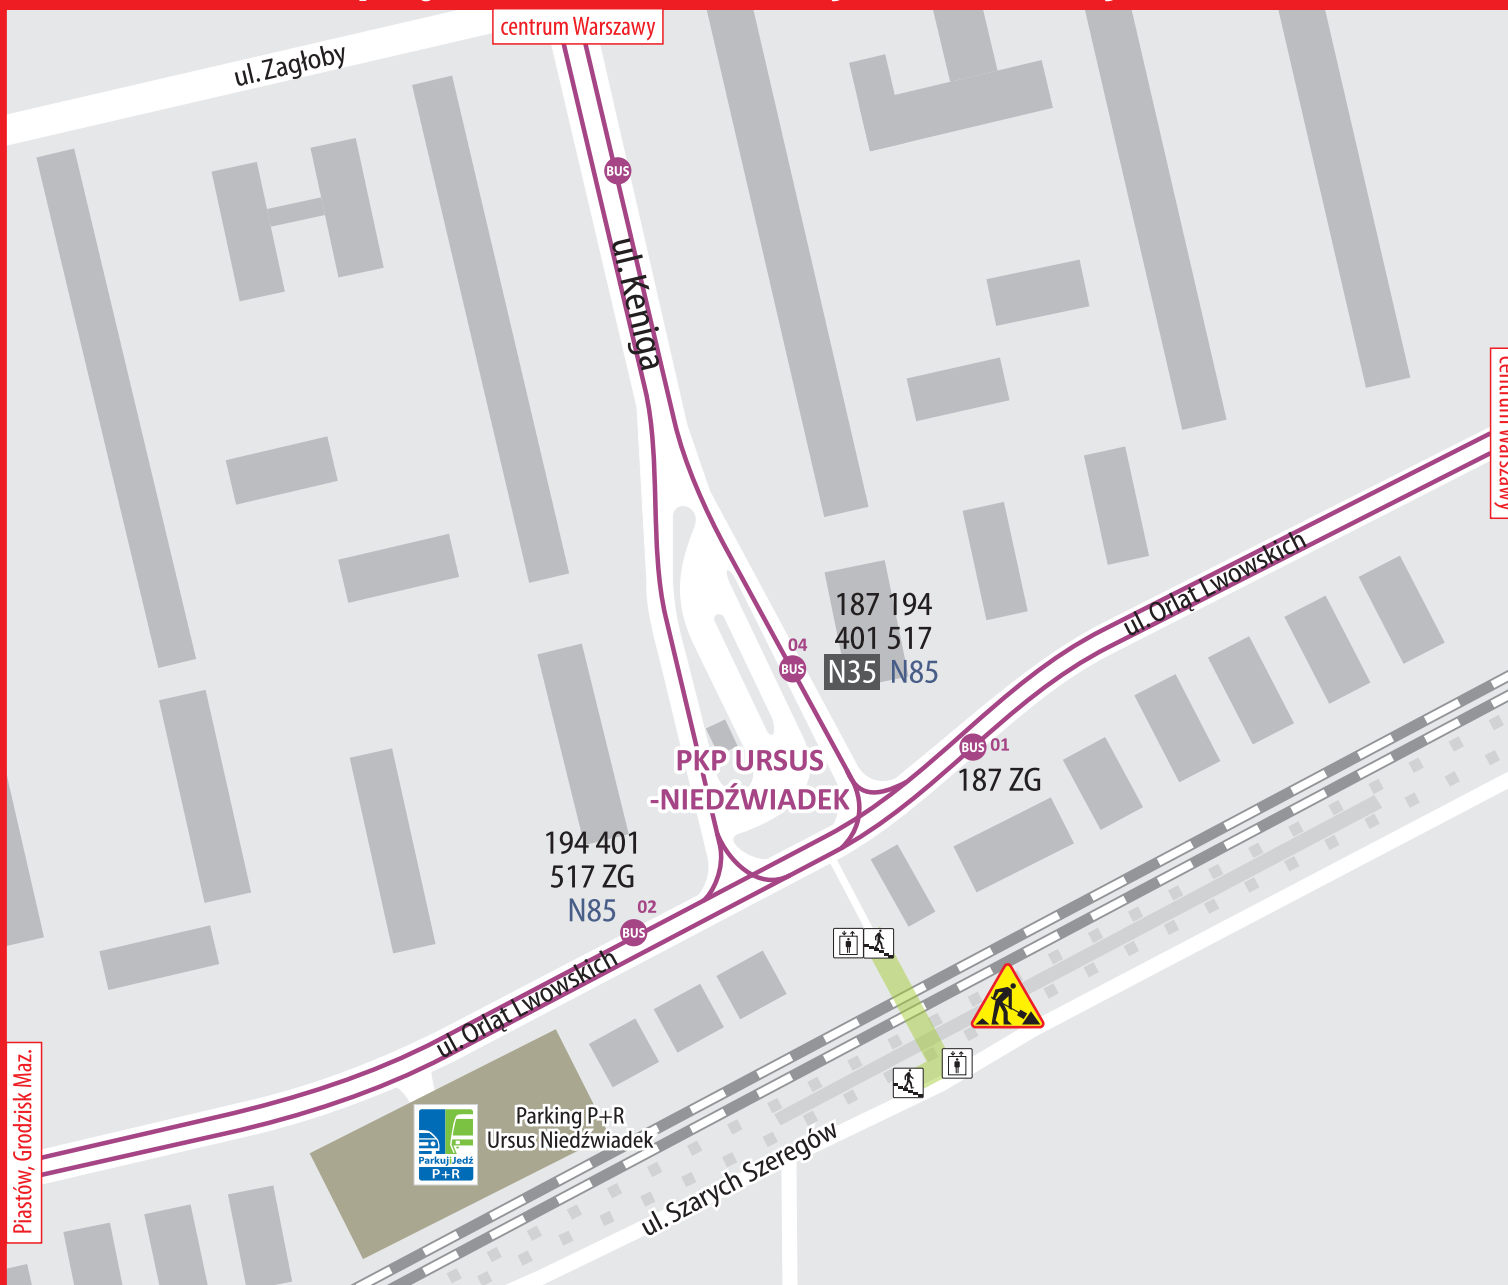

WARSZAWA URSUS-NIEDŹWIADEK

rozmieszczenie przystanków komunikacji autobusowej

ZARZĄD TRANSPORTU MIEJSKIEGO
W WARSZAWIE

Koleje
Mazowieckie

linia

przystanek

kierunek Ursus, centrum Warszawy

187	STEGNY	01
194	CM. WOLSKI	04
401	URSYNÓW PŁD.	04
517	WITEBSKA / PL. TRZECH KRZYŻY	04
ZG	DW. ZACHODNI	01
N35	CENTRUM	04
N85	CENTRUM	04

kierunek Ursus-Niedźwiadek (pętla), Pruszków, Grodzisk Maz.

187	URSUS-NIEDŹWIADEK	04
194	PKP GOŁĄBKI	02
401	URSUS-NIEDŹWIADEK	02
517	URSUS-NIEDŹWIADEK	02
ZG	PKP GRODZISK MAZOWIECKI	02
N85	OS. STASZICA /PRUSZKÓW/	02