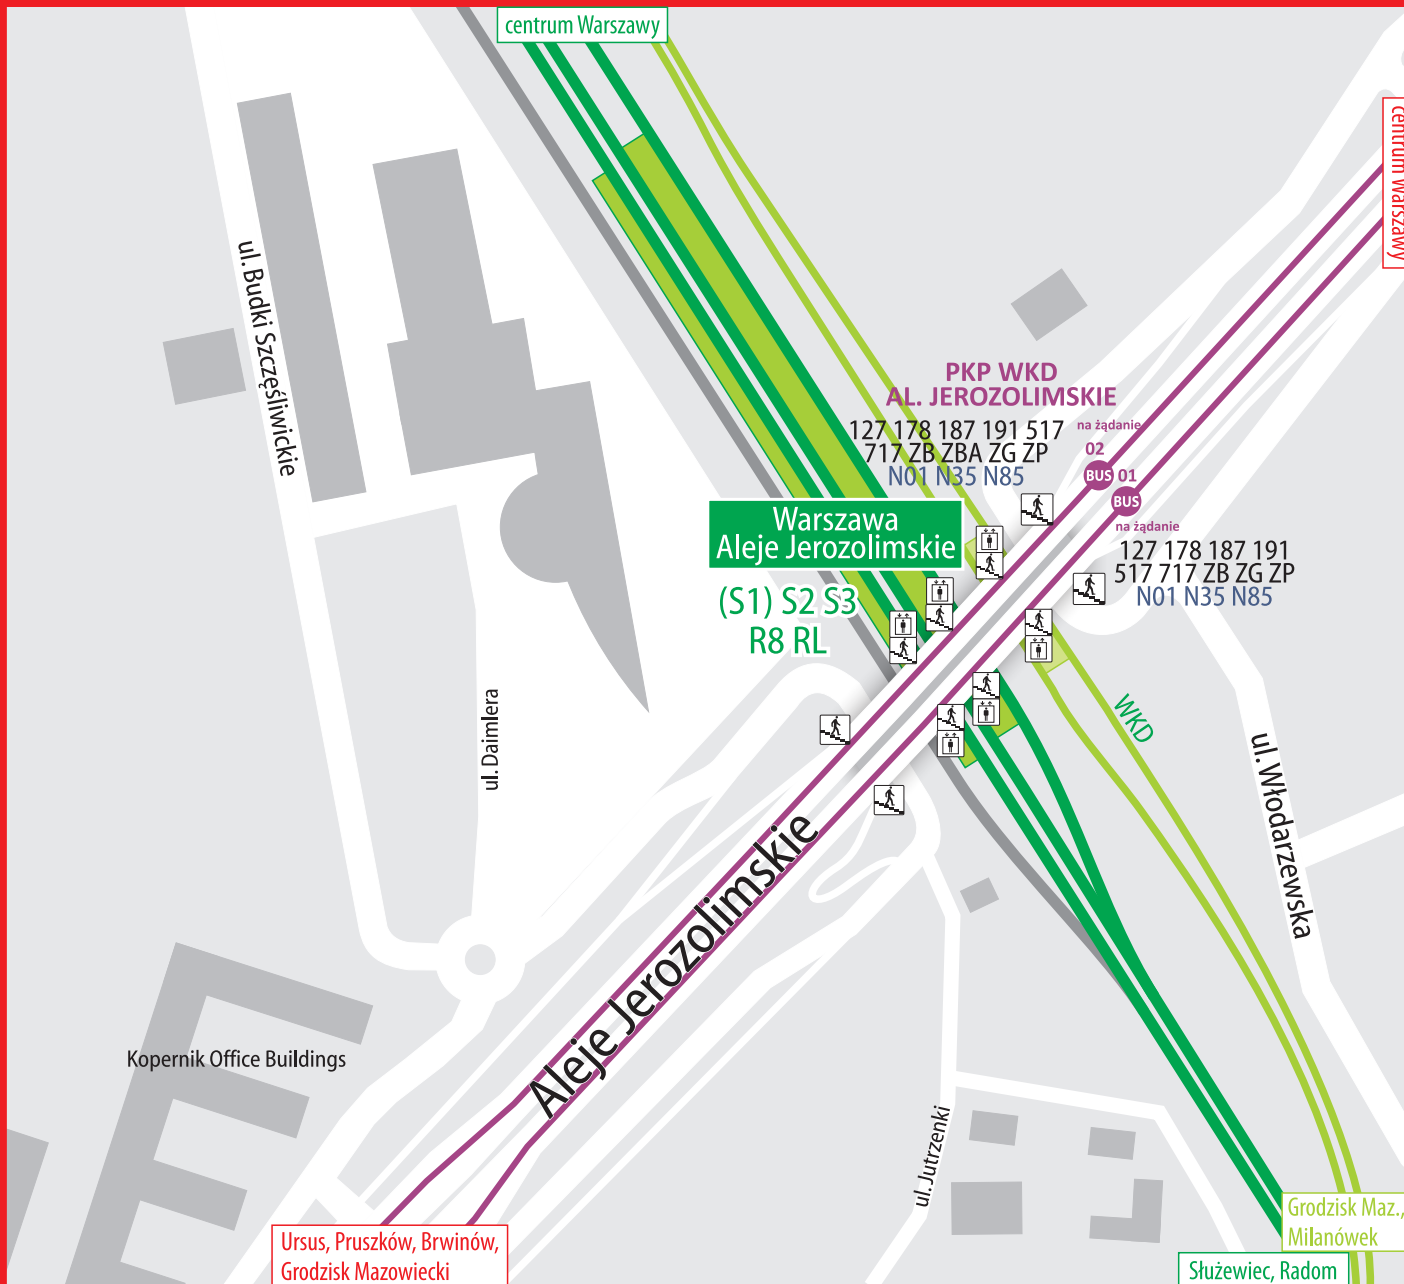

WARSZAWA ALEJE JEROZOLIMSKIE

rozmieszczenie przystanków komunikacji autobusowej

ZARZĄD TRANSPORTU MIEJSKIEGO
W WARSZAWIE

Koleje
Mazowieckie

linia

przystanek

kierunek centrum Warszawy

127	MARIENSZTAT / CENTRUM	01
178	KONWIKTORSKA	01
187	STEGNY	01
191	PL. NARUTOWICZA	01
517	WITEBSKA / PL. TRZECH KRZYŻY	01
717	DW. ZACHODNI	01
ZB	DW. ZACHODNI	01
ZG	DW. ZACHODNI	01
ZP	DW. ZACHODNI	01
N01	URSYNÓW PŁN.	01
N35	CENTRUM	01
N85	CENTRUM	01

oraz pociągi SKM, KM - peron 2 i WKD - peron WKD

kierunek Ursus, Piastów, Pruszków, Brwinów, Grodzisk Maz.

127	NOWE WŁOCHY	02
178	PKP URSUS	02
187	URSUS-NIEDŹWIADEK	02
191	REGULSKA	02
517	URSUS-NIEDŹWIADEK	02
717	OGIŃSKIEGO /PIASTÓW/	02
ZB	ARMII KRAJOWEJ /BRWINÓW p. PRUSZKÓW/	02
ZBA	ARMII KRAJOWEJ /BRWINÓW/	02
ZG	PKP GRODZISK MAZOWIECKI	02
ZP	OS. STASZICA /PRUSZKÓW/	02
N01	NOWODWORY	02
N35	PKP URSUS-NIEDŹWIADEK	02
N85	OS. STASZICA /PRUSZKÓW/	02

Na schemacie zaznaczono tylko wybrane linie

www.ztm.waw.pl www.mazowieckie.com.pl

24h **19115** WARSZAWA **22** KOLEJE MAZOWIECKIE 364 44 44