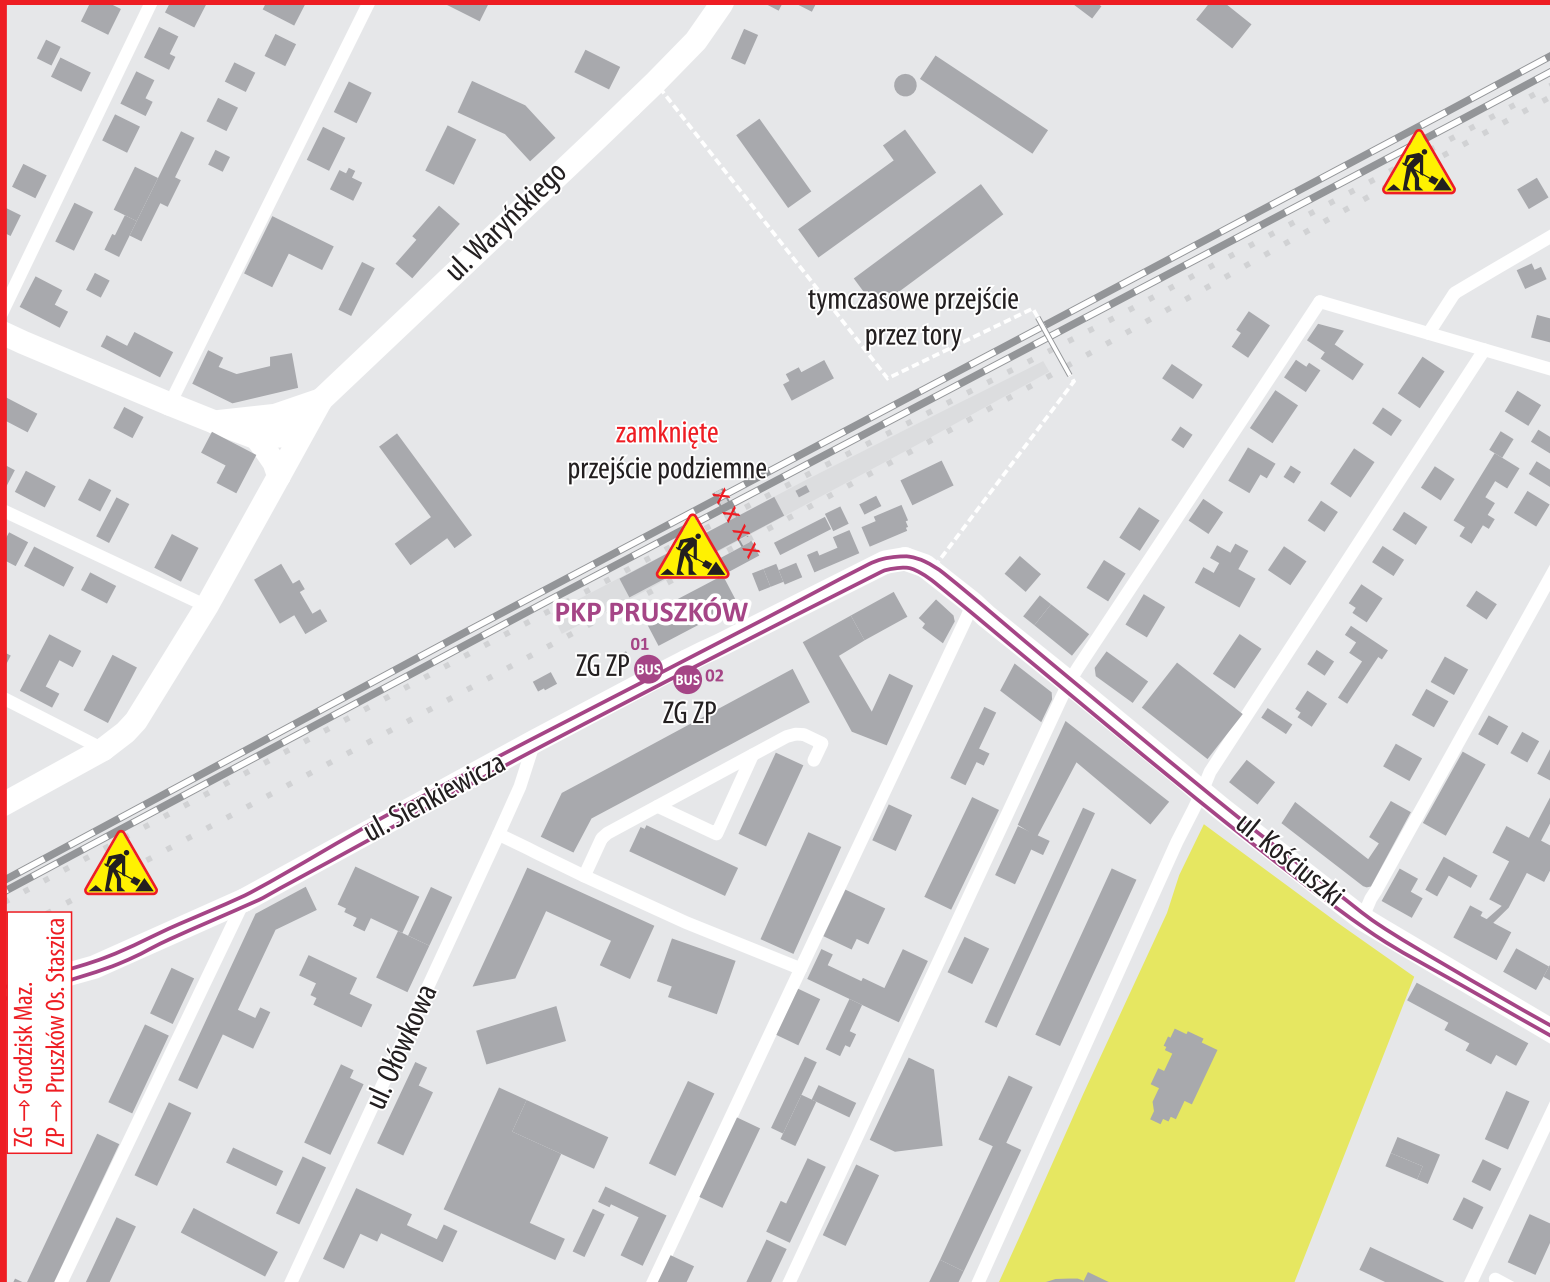

PRUSZKÓW

rozmieszczenie przystanków komunikacji autobusowej

ZARZĄD TRANSPORTU MIEJSKIEGO
W WARSZAWIE

Koleje
Mazowieckie

linia	przystanek	
	kierunek Warszawa	
ZB DW. ZACHODNI	KOŚCIUSZKI	01
ZG DW. ZACHODNI	KOŚCIUSZKI	01
	PKP PRUSZKÓW	02
ZP DW. ZACHODNI	KOŚCIUSZKI	01
	PKP PRUSZKÓW	02
N85 CENTRUM	KOŚCIUSZKI	01
kierunek Os. Staszica, Grodzisk Maz.		
ZB ARMII KRAJOWEJ /BRWINÓW/	KOŚCIUSZKI	02
ZG PKP GRODZISK MAZOWIECKI	KOŚCIUSZKI	04
	PKP PRUSZKÓW	01
ZP OS. STASZICA /PRUSZKÓW/	KOŚCIUSZKI	04
	PKP PRUSZKÓW	01
N85 OS. STASZICA /PRUSZKÓW/	KOŚCIUSZKI	02

Na schemacie zaznaczono tylko wybrane linie

ZG → Grodzisk Maz.
ZP → Pruszków Os. Staszica

www.ztm.waw.pl www.mazowieckie.com.pl

24h **19 115** WARSZAWA **22 364 44 44** KOLEJE MAZOWIECKIE