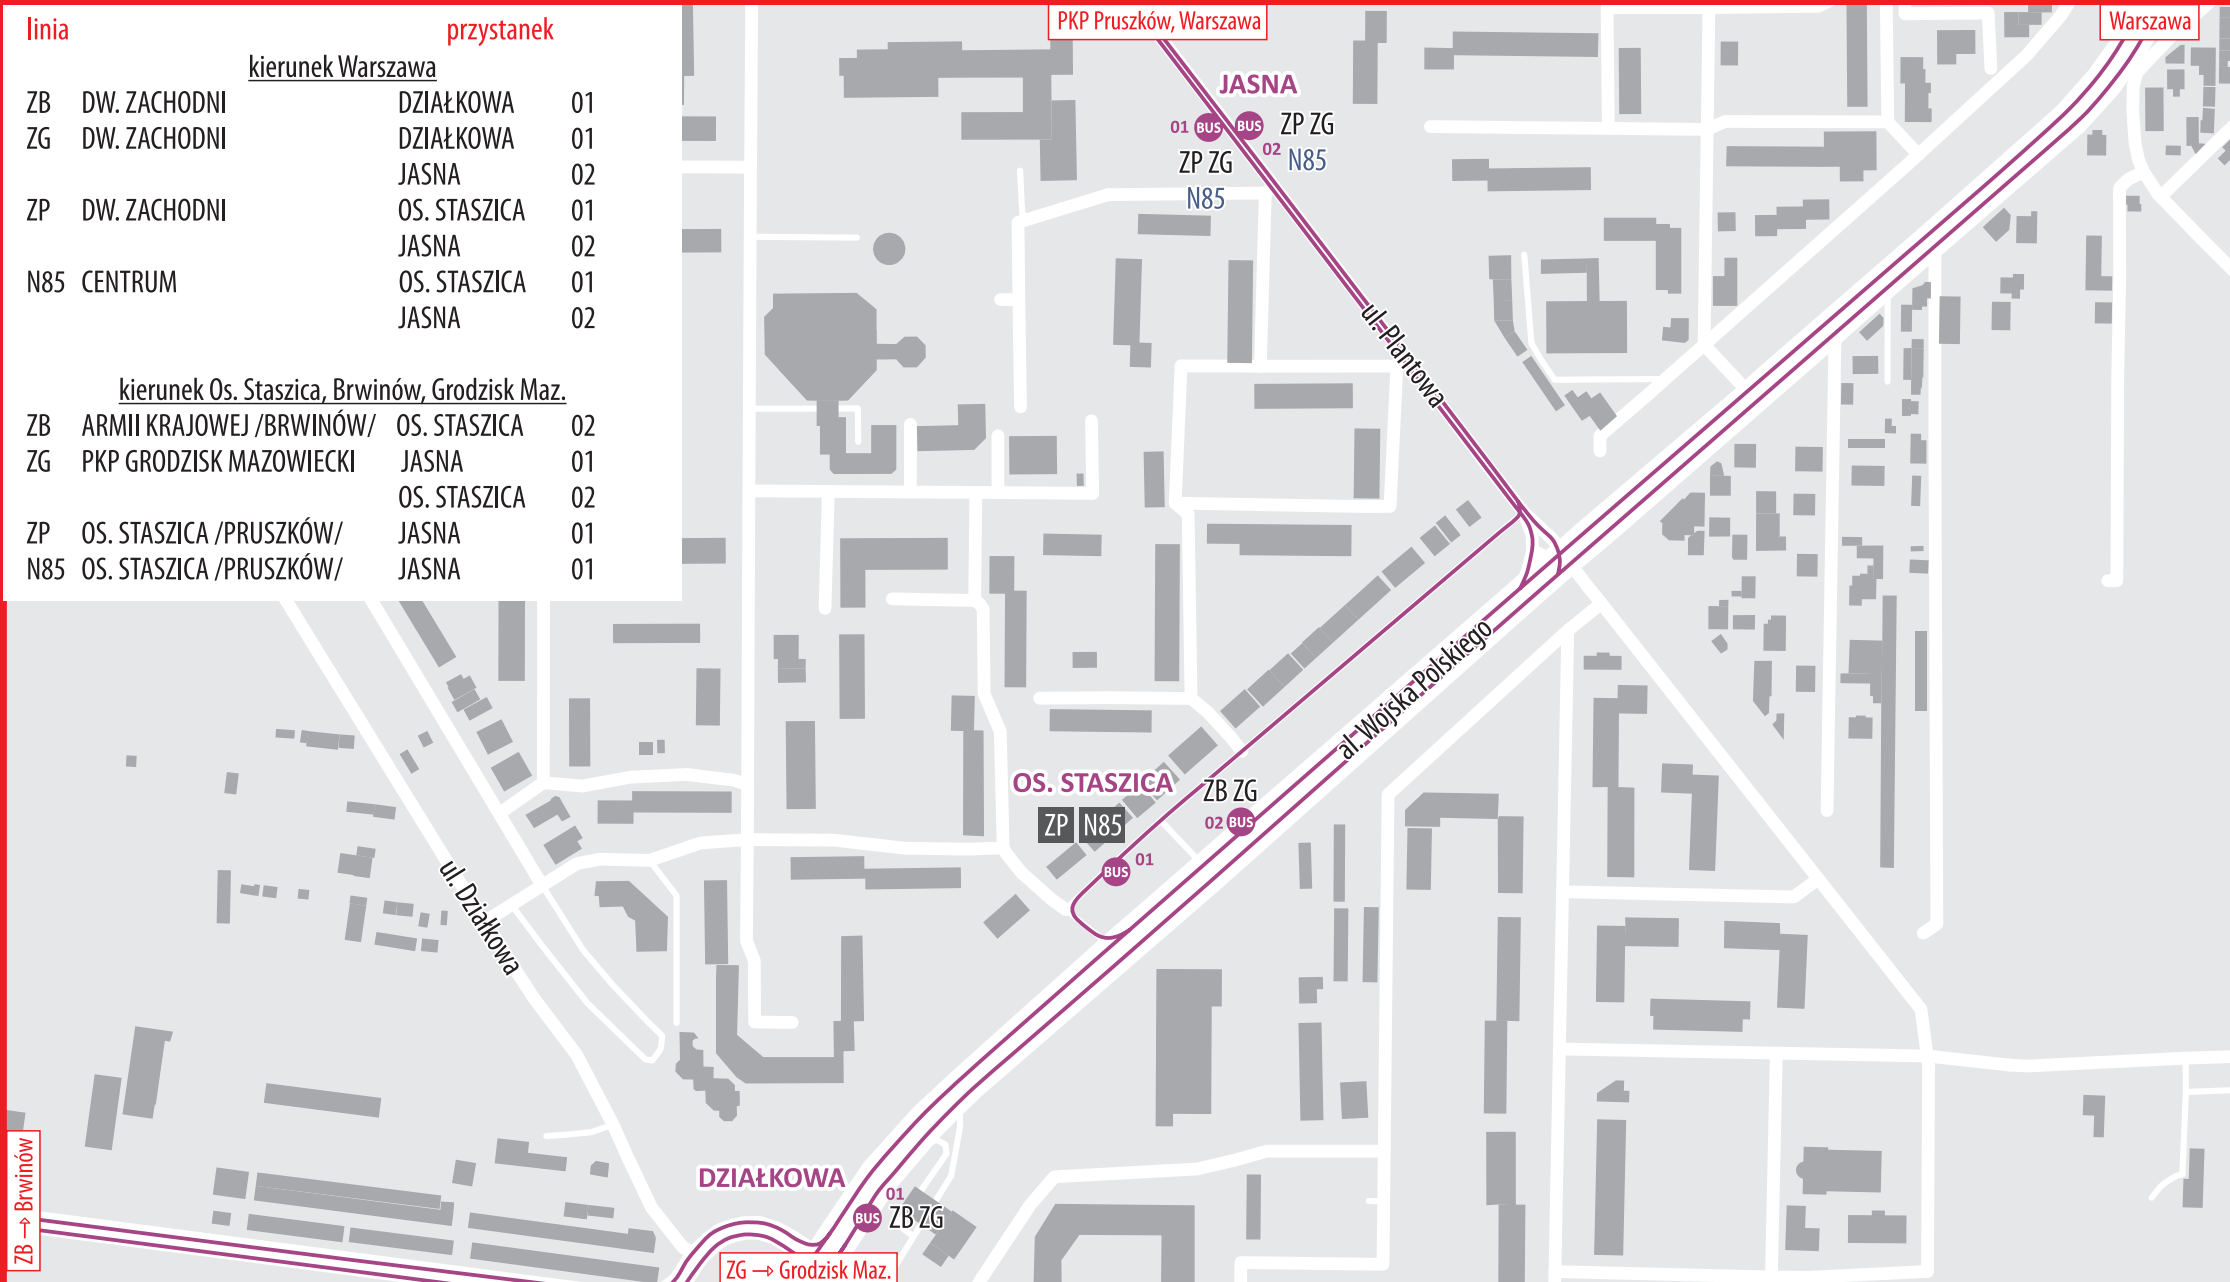

## rozmieszczenie przystanków komunikacji autobusowej

ZARZĄD TRANSPORTU MIEJSKIEGO  
W WARSZAWIE

Koleje  
Mazowieckie

linia		przystanek	
	<u>kierunek Warszawa</u>		
ZB	DW. ZACHODNI	DZIAŁKOWA	01
ZG	DW. ZACHODNI	DZIAŁKOWA	01
		JASNA	02
ZP	DW. ZACHODNI	OS. STASZICA	01
		JASNA	02
N85	CENTRUM	OS. STASZICA	01
		JASNA	02
	<u>kierunek Os. Staszica, Brwinów, Grodzisk Maz.</u>		
ZB	ARMII KRAJOWEJ /BRWINÓW/	OS. STASZICA	02
ZG	PKP GRODZISK MAZOWIECKI	JASNA	01
		OS. STASZICA	02
ZP	OS. STASZICA /PRUSZKÓW/	JASNA	01
N85	OS. STASZICA /PRUSZKÓW/	JASNA	01