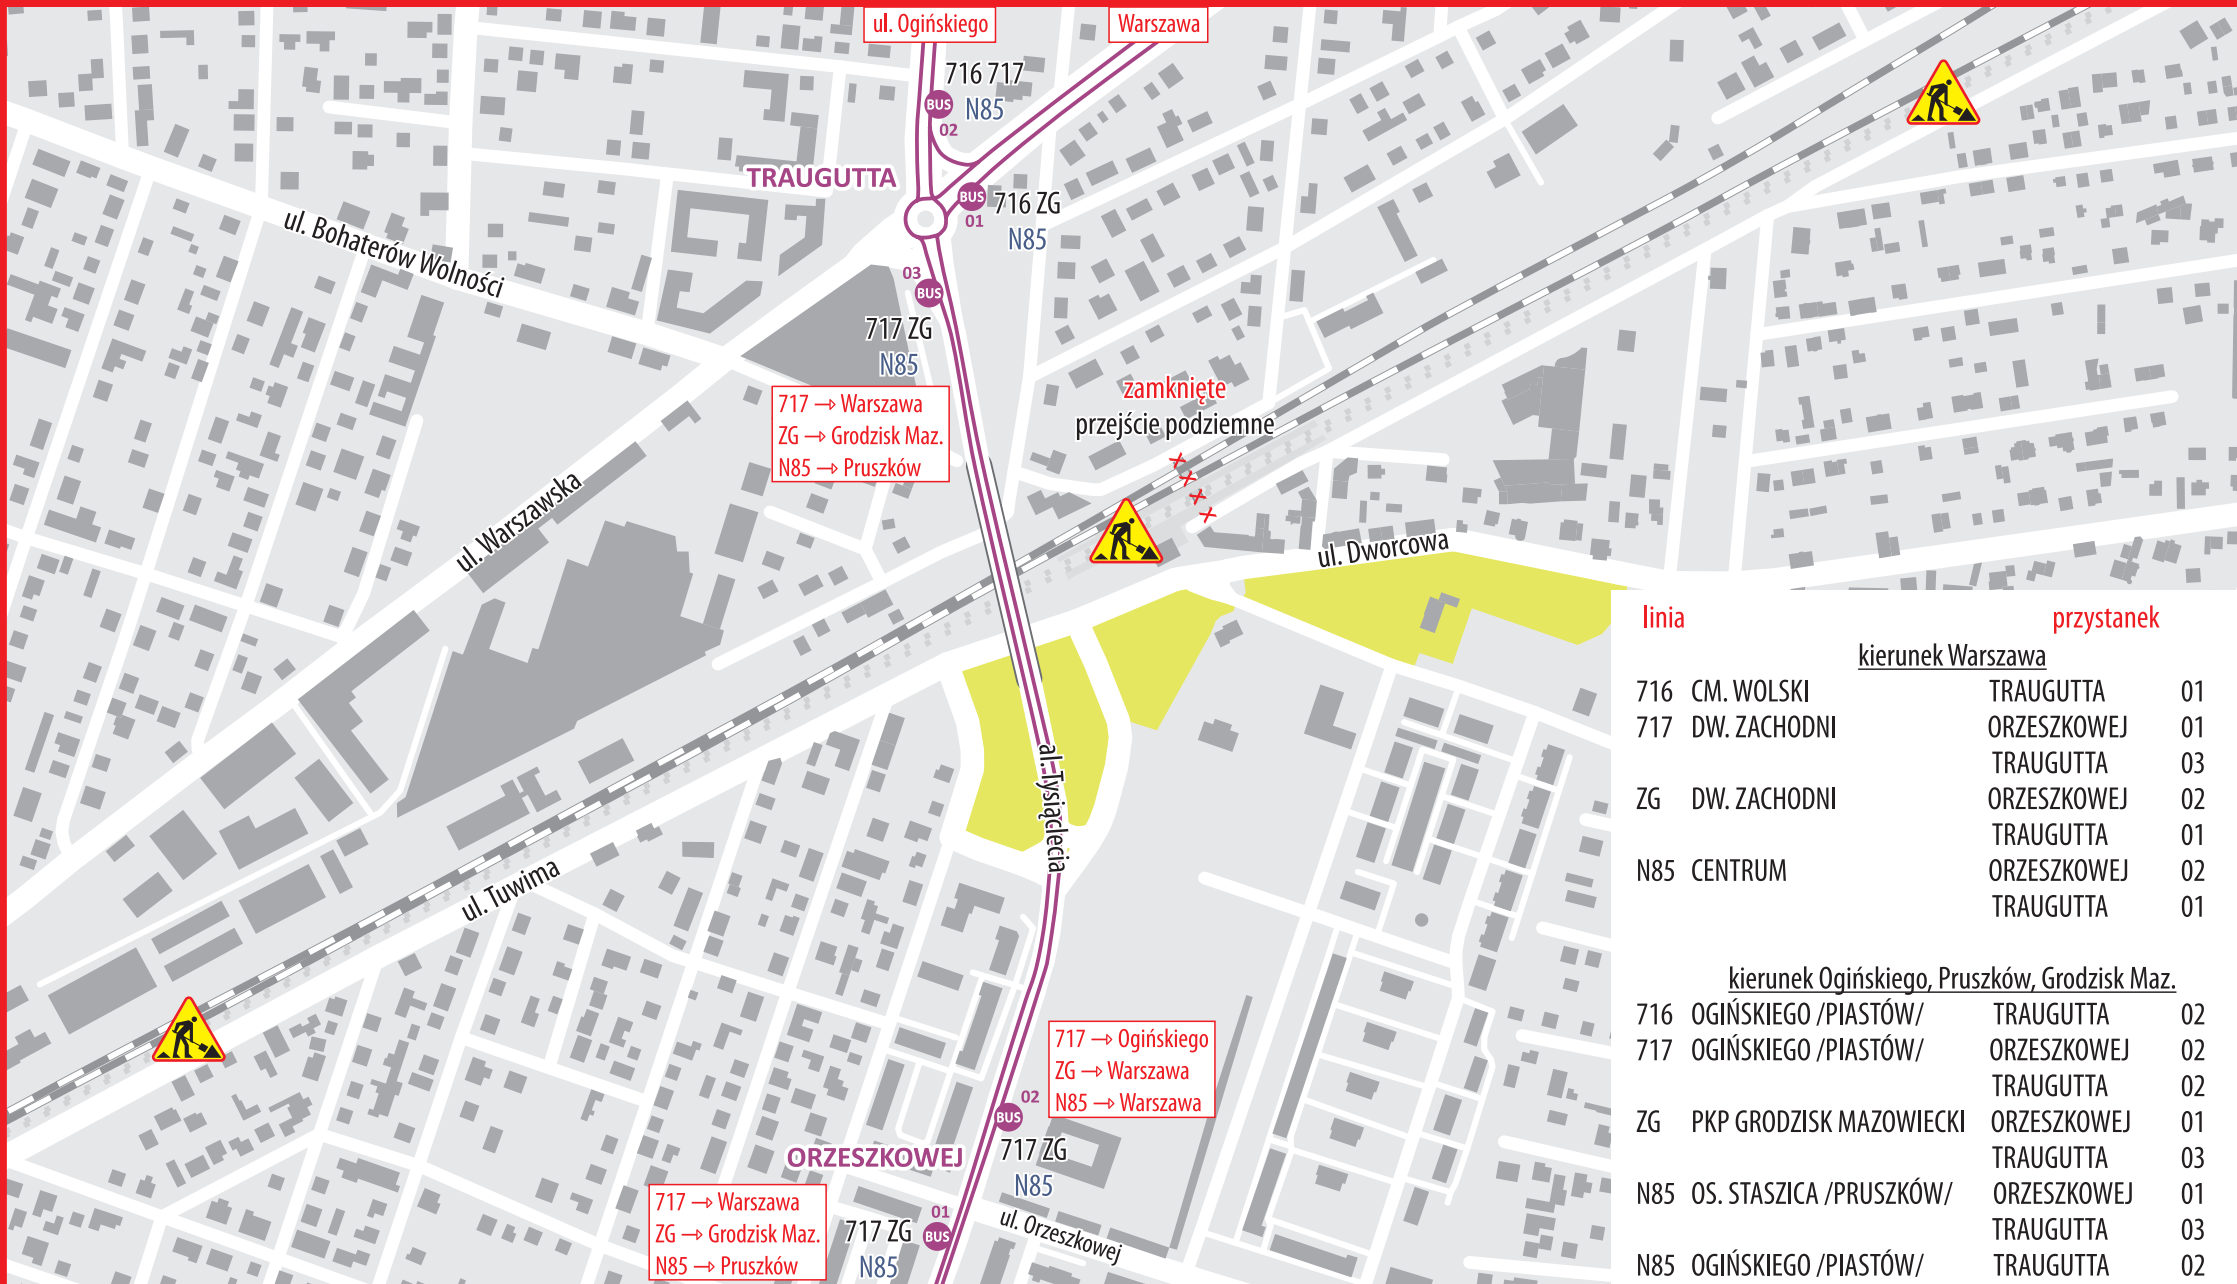

PIASTÓW

rozmieszczenie przystanków komunikacji autobusowej

ZARZĄD TRANSPORTU MIEJSKIEGO
W WARSZAWIE

Koleje
Mazowieckie

linia	przystanek
<u>kierunek Warszawa</u>	
716 CM. WOLSKI	TRAUGUTTA 01
717 DW. ZACHODNI	ORZESZKOWEJ 01
	TRAUGUTTA 03
ZG DW. ZACHODNI	ORZESZKOWEJ 02
	TRAUGUTTA 01
N85 CENTRUM	ORZESZKOWEJ 02
	TRAUGUTTA 01
<u>kierunek Ogińskiego, Pruszków, Grodzisk Maz.</u>	
716 OGIŃSKIEGO /PIASTÓW/	TRAUGUTTA 02
717 OGIŃSKIEGO /PIASTÓW/	ORZESZKOWEJ 02
	TRAUGUTTA 02
ZG PKP GRODZISK MAZOWIECKI	ORZESZKOWEJ 01
	TRAUGUTTA 03
N85 OS. STAZICA /PRUSZKÓW/	ORZESZKOWEJ 01
	TRAUGUTTA 03
N85 OGIŃSKIEGO /PIASTÓW/	TRAUGUTTA 02